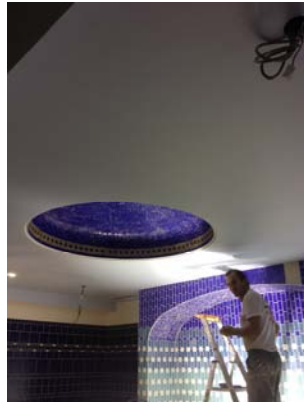

STAFF ESPACES VOLUMES

PARIS

Quelques réalisations

STAFF ESPACES VOLUMES

PARIS

STAFF ESPACES VOLUMES
PARIS

UN CHOIX DE PLUS DE 500 MODELES DE MOULURES / CORNICHES / PILASTRES / LINTEAUX /
CHEMINEES / COLONNES / CHAPITEAUX... ET NOUS RÉALISONS TOUTE DEMANDE PERSONNALISÉE...